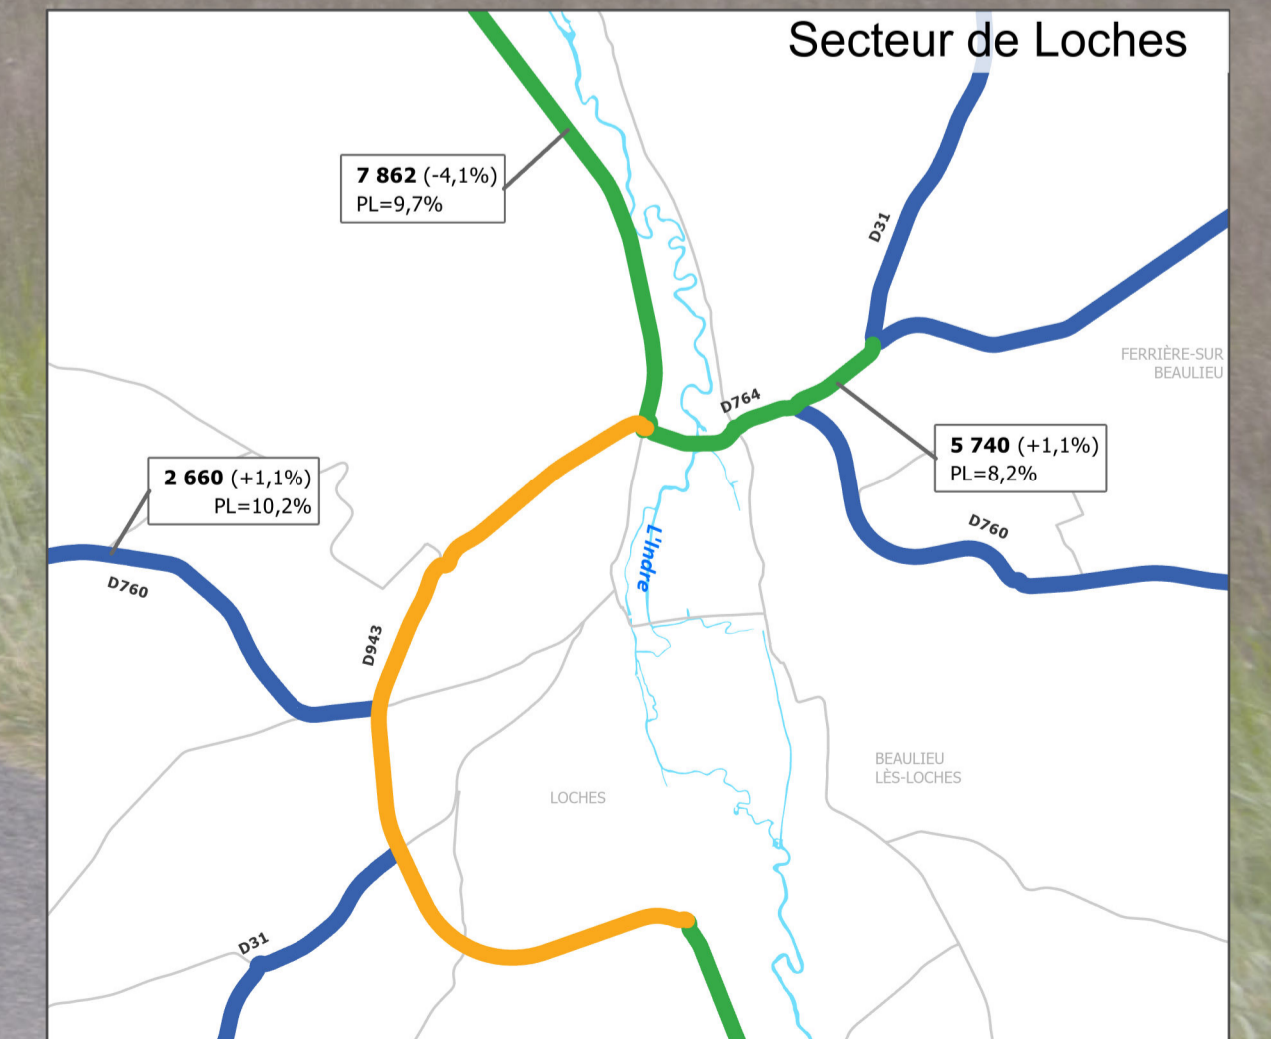

# Recensements permanents de la circulation en Indre-et-Loire

### Comptages permanents

Réseau routier départemental ou métropolitain

Autres réseaux

TOURAINÉ  
LE DÉPARTEMENT

Tours  
métropole  
Val de Loire

www.touraine.fr

VIENNE  
86

LOIR-ET-CHER  
41

INDRE  
36

MAINE-ET-LOIRE  
49

SARTHE  
72