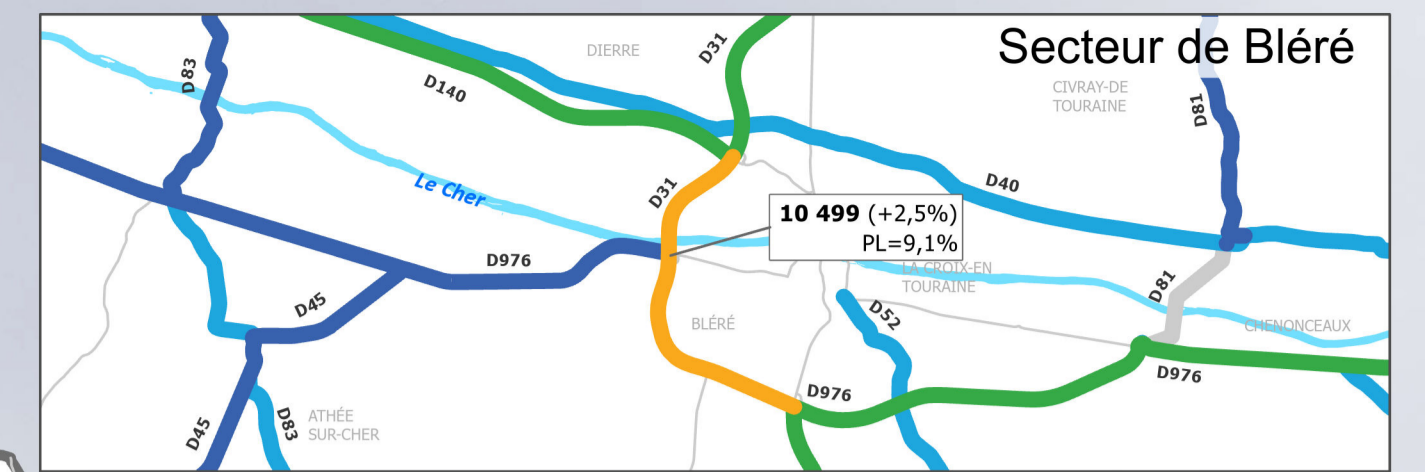

### Comptages permanents

Réseau routier départemental ou métropolitain

Autres réseaux

TOURAINÉ  
LE DÉPARTEMENT

Tours  
métropole  
Val de Loire

www.touraine.fr

VIENNE  
86

LOIR-ET-CHER  
41

INDRE  
36

MAINE-ET-LOIRE  
49

SARTHE  
72