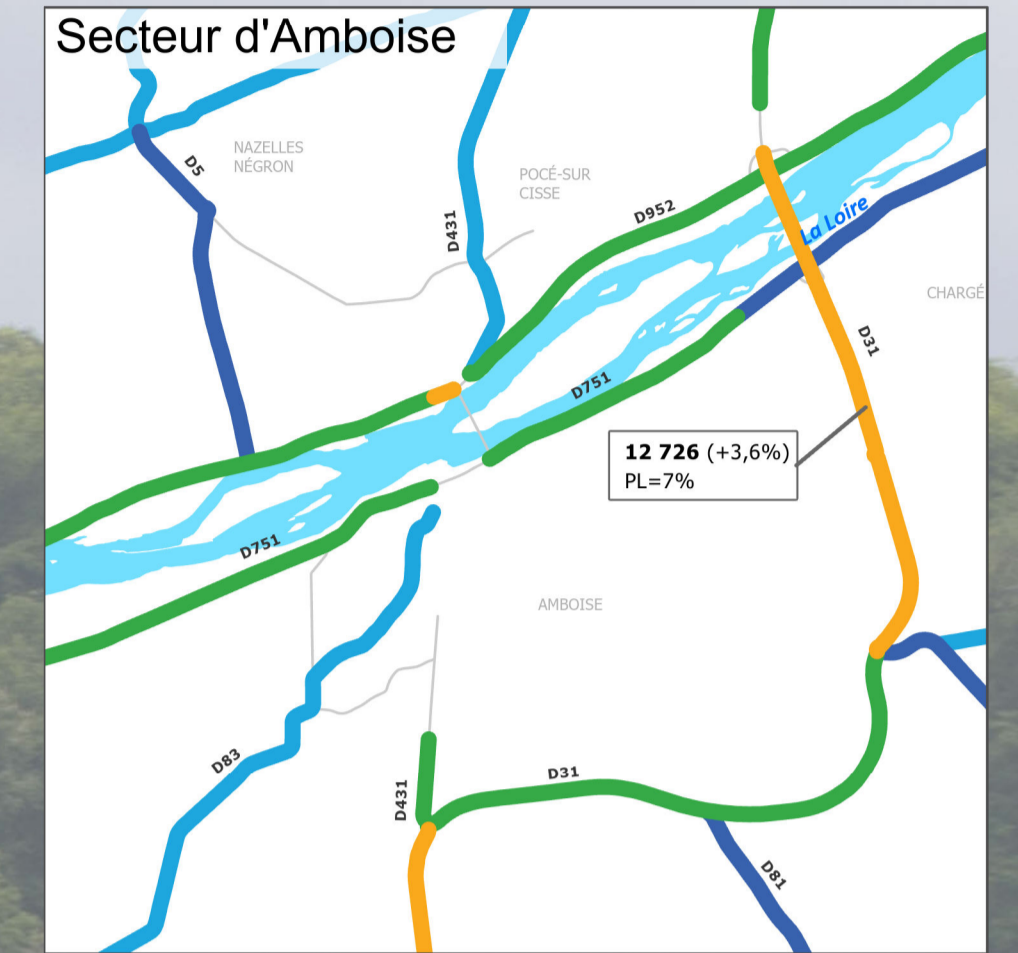

# Recensements permanents de la circulation en Indre-et-Loire

### Comptages permanents

Réseau routier départemental ou métropolitain

Autres réseaux

TOURAINÉ  
LE DÉPARTEMENT

Tours  
métropole  
Val de Loire

www.touraine.fr

VIENNE  
86

LOIR-ET-CHER  
41

INDRE  
36

MAINE-ET-LOIRE  
49

SARTHE  
72