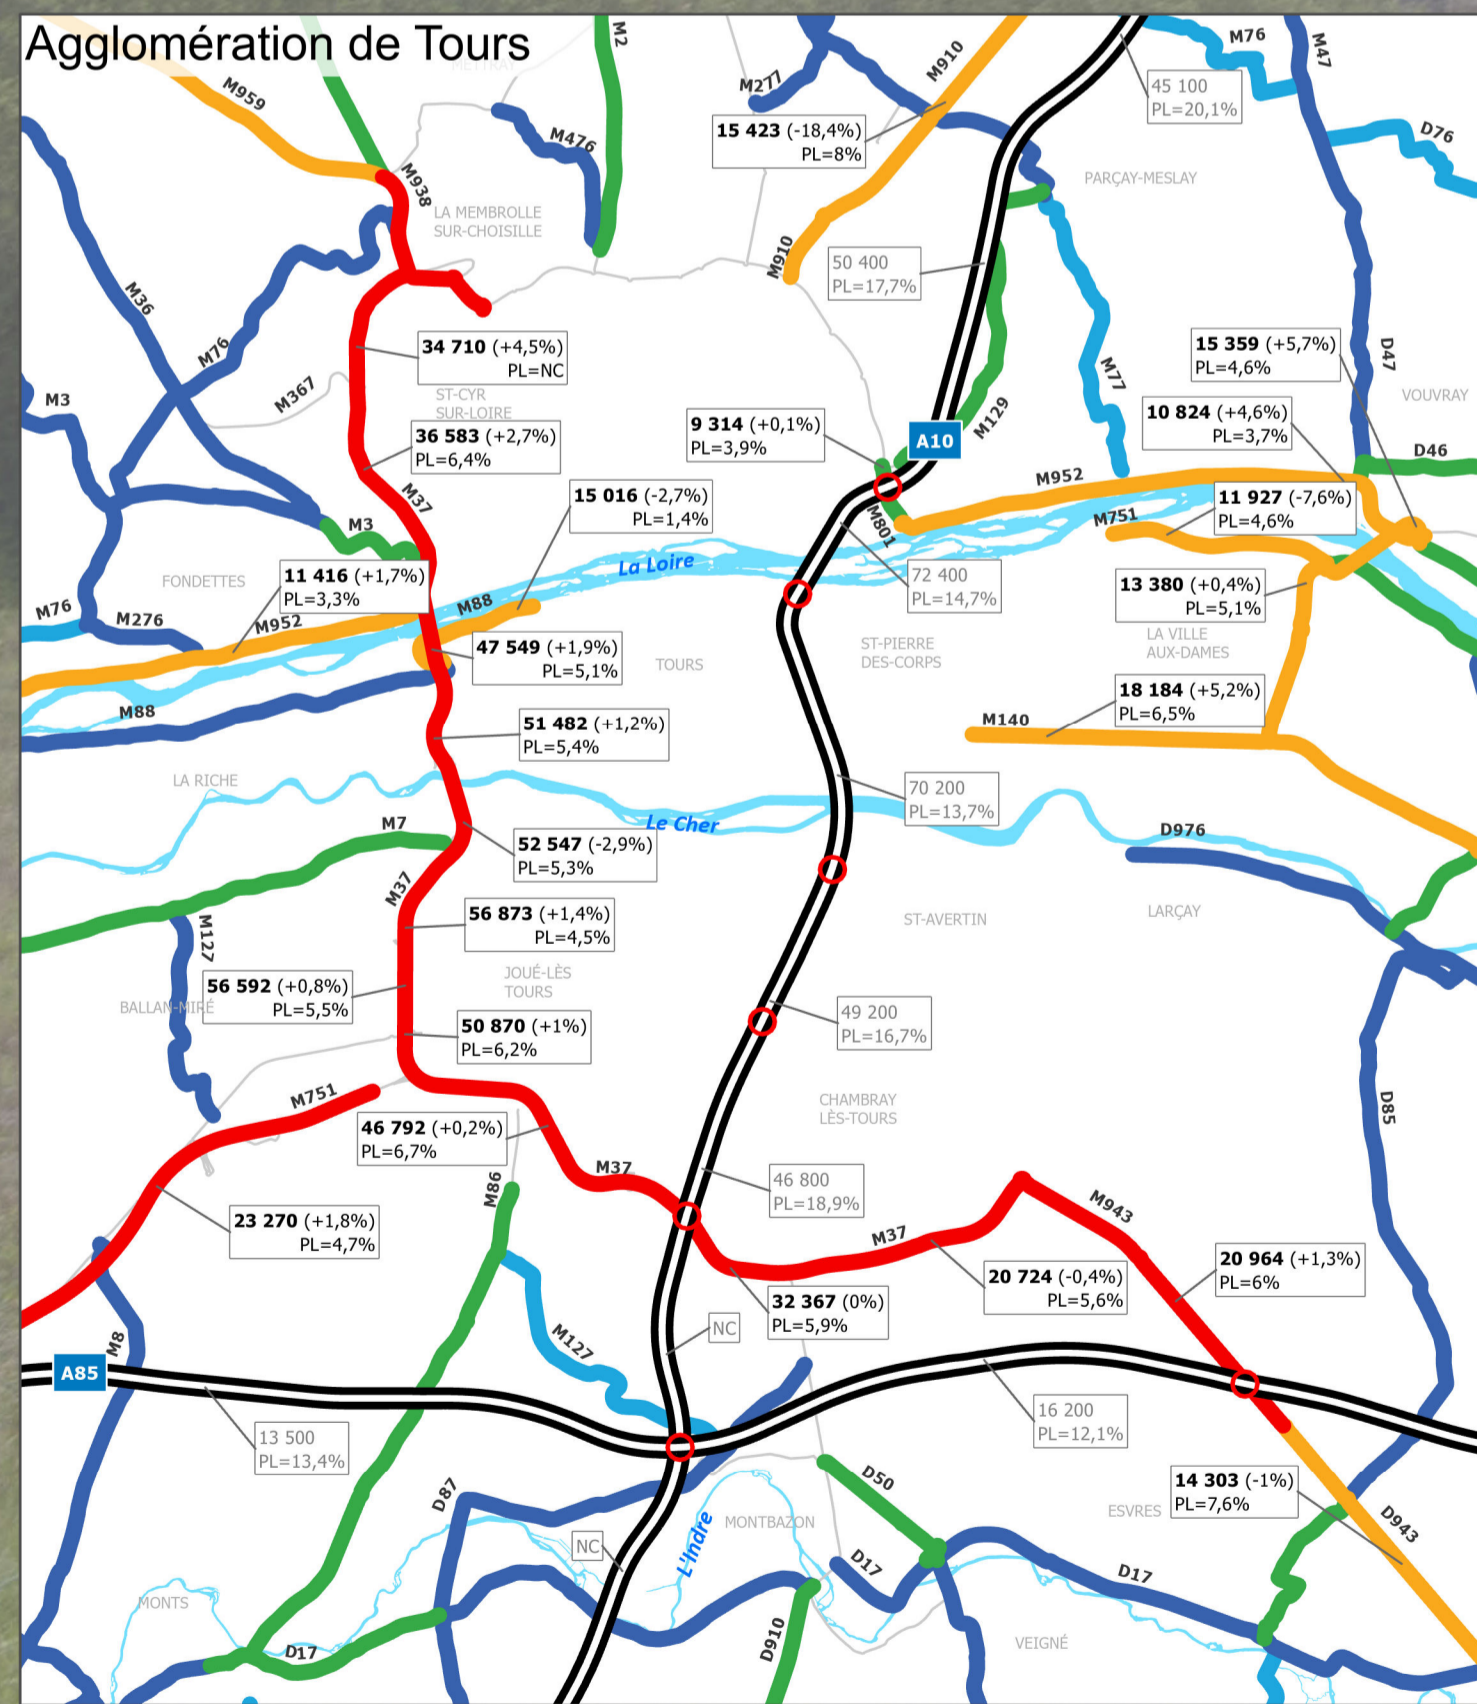

# Recensements permanents de la circulation en Indre-et-Loire

### Comptages permanents

Réseau routier départemental ou métropolitain

Autres réseaux

TOURAINÉ  
LE DÉPARTEMENT

Tours  
métropole  
Val de Loire

www.touraine.fr

VIENNE  
86

LOIR-ET-CHER  
41

INDRE  
36

MAINE-ET-LOIRE  
49

SARTHE  
72